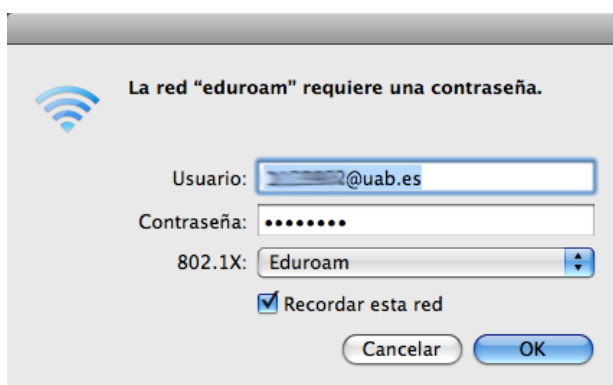

Nombre de Usuario: "elvostreNIU"@uab.es

Contraseña: la vostra contrasenya per accedir a Correu i Intranet

Red inalámbrica: eduroam

Autenticación: desactiveu qualsevol altre opció marcada i seleccioneu TTLS.

Feu clic a Configurar i seleccioneu en el camp

Autenticación TTLS interna: PAP.

Identidad externa: Entrust.net

Després prémeu "OK" i una altra vegada "OK" i després "Aplicar"

Ja podem establir la connexió am eduroam, accedint al menú de l'Airport i seleccionant eduroam

S'obrirà la següent finestra on haureu de tornar a escriure el vostre NIU@uab.es i la vostra contrasenya associada al NIU; al camp 802.1X seleccioneu el perfil Eduroam, tal com podeu observar a continuació: