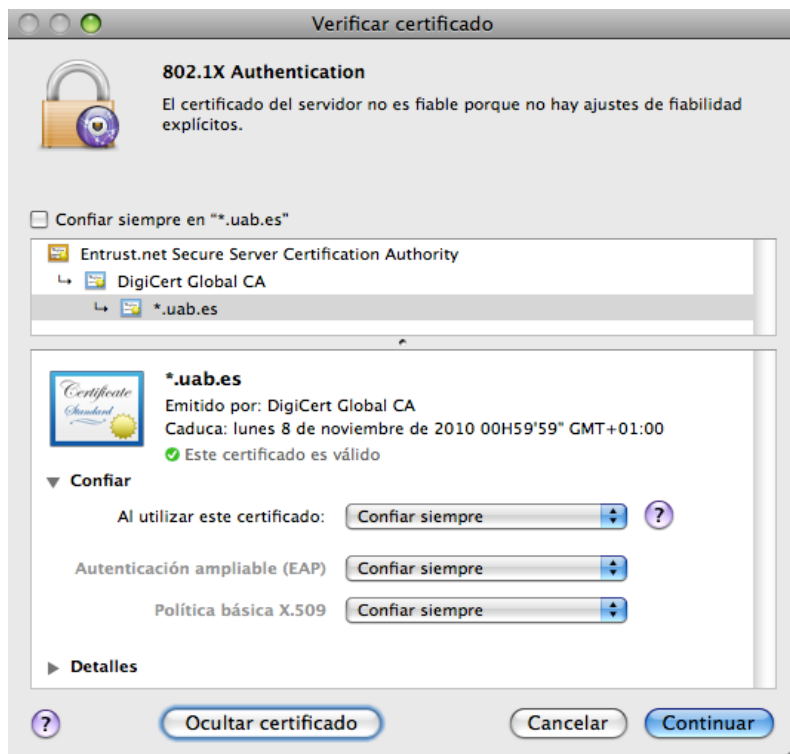

Apareixerà una pantalla indicant que el certificat és vàlid, heu de fer clic en la opció **Confiar** seleccionar en la opció "Confiar sempre" en el desplegable **Al utilitzar este certificado**

Un cop realitzat aquest procediment, la xarxa sense fils eduroam està configurada en el vostre equip, un com s'estableixi la connexió, ja hauríeu de poder accedir a Internet, als serveis d'Intranet, i al tots el continguts del Catàleg de les Biblioteques de la UAB.