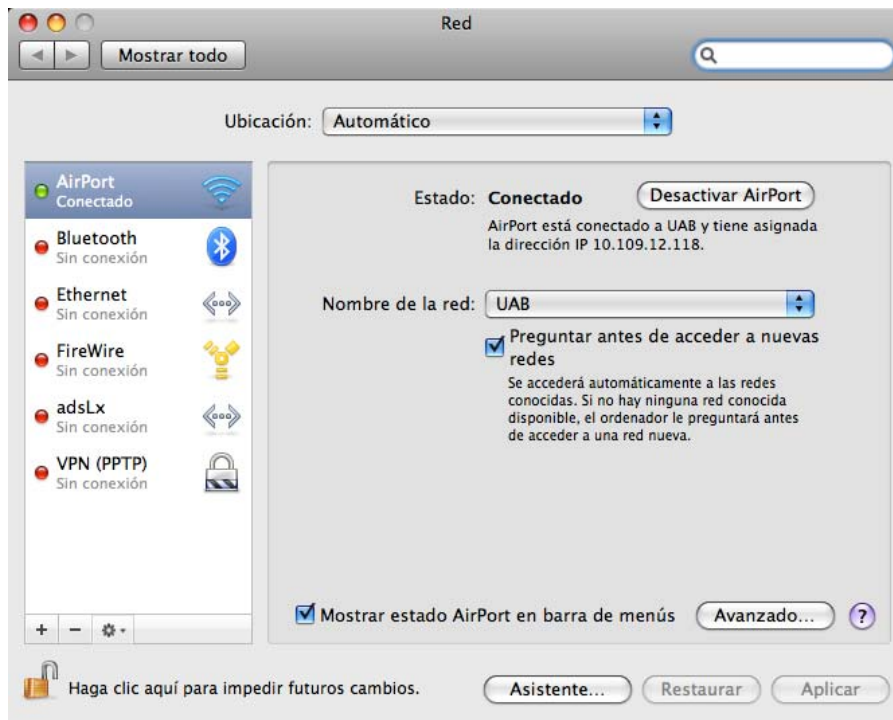

Universitat Autònoma de Barcelona

Servei d'Informàtica

Guia de configuració per MAC-OS Leopard

Cal que us assegureu que l'AirPort del vostre Mac estigui actiu. Cliqueu la icona de l'AirPort que hi ha a la barra de menú del vostre Mac, tal com es mostra en la següent imatge:

Un cop activat l'Airport, obrim el tauler de preferències de Xarxa.

Per connectar-vos a Eduroam caldrà habilitar les connexions del tipus 802.1X. Per configurar-les cal que seleccioneu la connexió AirPort i feu clic en el botó Avanzado.

Seleccionarem la pestanya **802.1X**, i Afegirem un nou perfil d'usuari tal com es pot observar a continuació:

Anomeneu al perfil Eduroam, La informació que heu de posar als camps de la finestra és la següent: