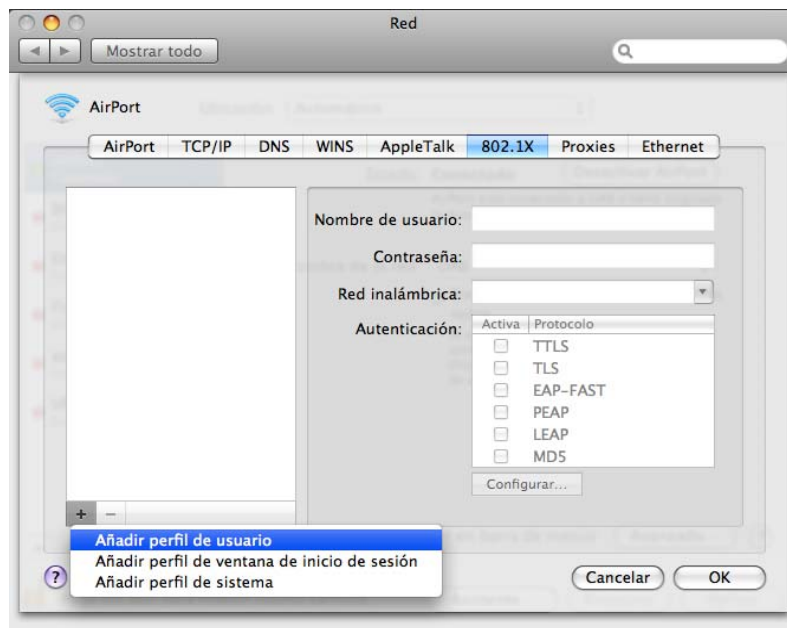

Universitat Autònoma de Barcelona

Servei d'Informàtica

Guia de configuració per MAC-OS Leopard

Cal que us assegureu que l'AirPort del vostre Mac estigui actiu. Cliqueu la icona de l'AirPort que hi ha a la barra de menú del vostre Mac, tal com es mostra en la següent imatge:

Un cop activat l'Airport, obrim el tauler de preferències de Xarxa.

Per connectar-vos a Eduroam caldrà habilitar les connexions del tipus 802.1X. Per configurar-les cal que seleccioneu la connexió AirPort i feu clic en el botó Avanzado.

Seleccionarem la pestanya **802.1X**, i Afegirem un nou perfil d'usuari tal com es pot observar a continuació:

Anomeneu al perfil Eduroam, La informació que heu de posar als camps de la finestra és la següent: