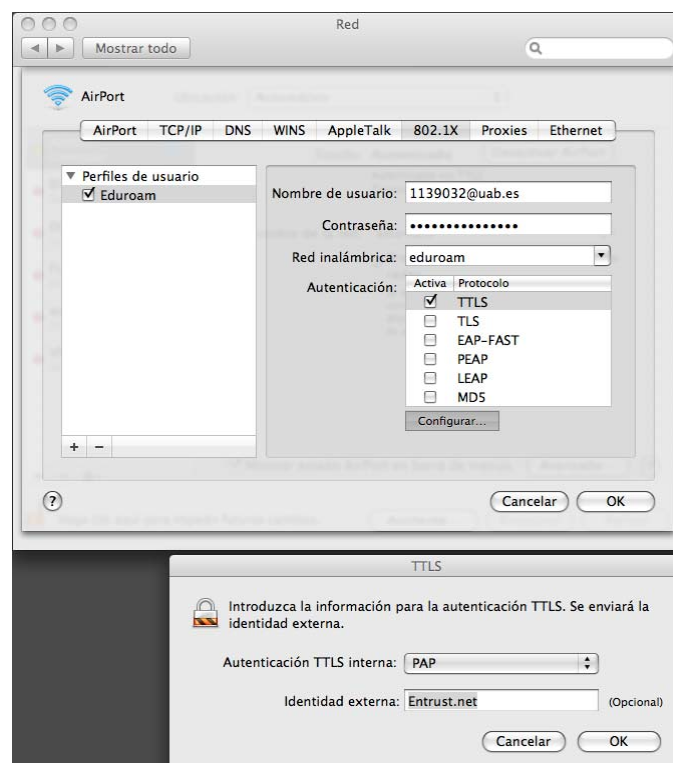

Un cop activat l'Airport, obrim el tauler de preferències de Xarxa.

Per connectar-vos a Eduroam caldrà habilitar les connexions del tipus 802.1X. Per configurar-les cal que seleccioneu la connexió AirPort i feu clic en el botó Avanzado.

Seleccionarem la pestanya **802.1X**, i Afegirem un nou perfil d'usuari tal com es pot observar a continuació:

Anomeneu al perfil Eduroam, La informació que heu de posar als camps de la finestra és la següent:

Nombre de Usuario: "elvostreNIU"@uab.es

Contraseña: la vostra contrasenya per accedir a Correu i Intranet

Red inalámbrica: eduroam

Autenticación: desactiveu qualsevol altre opció marcada i seleccioneu TTLS.

Feu clic a Configurar i seleccioneu en el camp

Autenticación TTLS interna: PAP.

Identidad externa: Entrust.net

Després prémeu "OK" i una altra vegada "OK" i després "Aplicar"

Ja podem establir la connexió am eduroam, accedint al menú de l'Airport i seleccionant eduroam