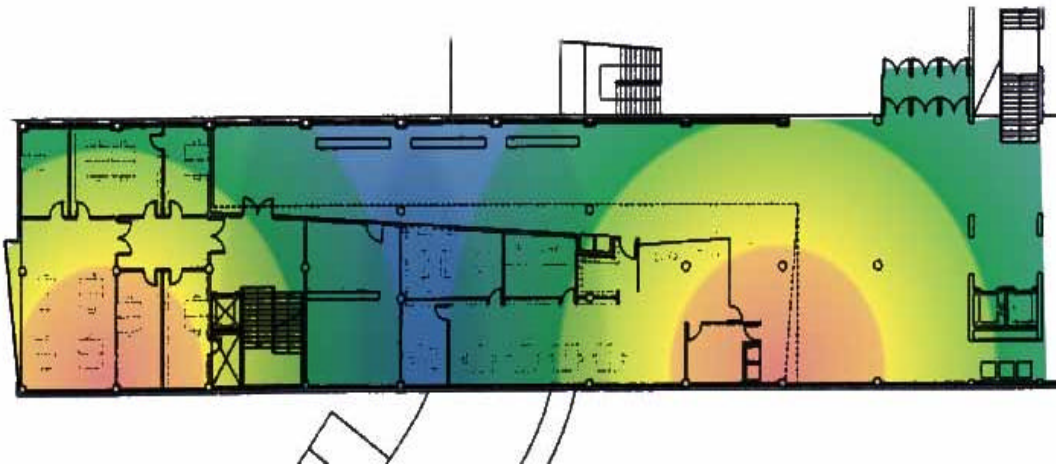

### PLANTA BAIXA ESPINA DIRECCIÓ I GESTIÓ

Aquestes son les zones de cobertura a la Planta Baixa Espina Qc.

PLANTA BAIXA ESPINA GESTIO

PLANTA BAIXA ESPINA GESTIO

Nivells de Cobertura (1-mínima / 4-màxima)

Escola Tècnica Superior d'Enginyeria. Universitat Autònoma de Barcelona.  
Edifici Q. 08193 Bellaterra (Barcelona). Edifici Q. Tel. 581 13 01. Fax 581 34 43.  
[E-mail: e.enginyeria@uab.es](mailto:e.enginyeria@uab.es)