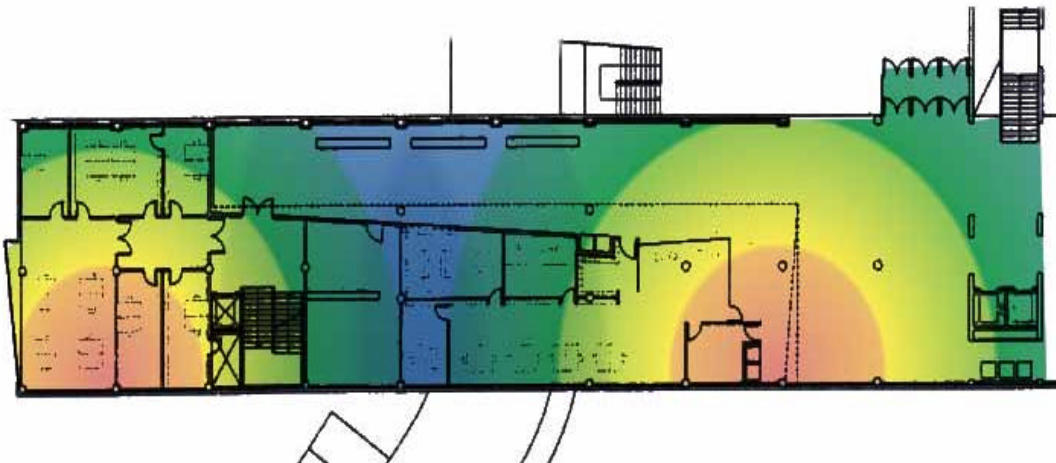

### PLANTA BAIXA ESPINA DIRECCIÓ I GESTIÓ

Aquestes son les zones de cobertura a la Planta Baixa Espina Qc.

PLANTA BAIXA ESPINA GESTIO

PLANTA BAIXA ESPINA GESTIO

Nivells de Cobertura (1-mínima / 4-màxima)

Escola Tècnica Superior d'Enginyeria. Universitat Autònoma de Barcelona.  
Edifici Q. 08193 Bellaterra (Barcelona). Edifici Q. Tel. 581 13 01. Fax 581 34 43.  
[E-mail: e.enginyeria@uab.es](mailto:e.enginyeria@uab.es)