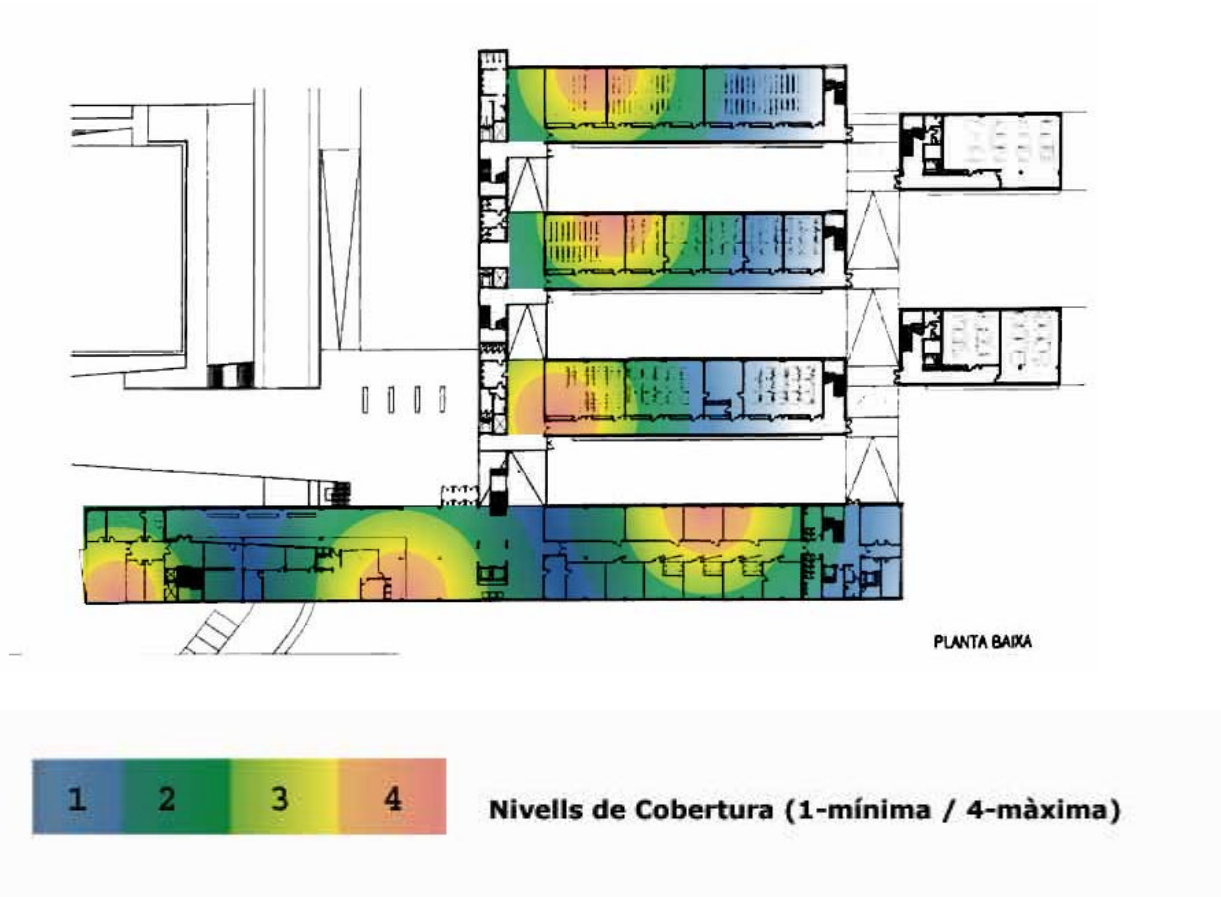

## Xarxa sense fils

### PLÀNOL GENERAL PLANTA BAIXA

Les zones de cobertura de la xarxa wireless a tota la Planta Baixa són les següents:

Escola Tècnica Superior d'Enginyeria. Universitat Autònoma de Barcelona.  
Edifici Q. 08193 Bellaterra (Barcelona). Edifici Q. Tel. 581 13 01. Fax 581 34 43.  
[E-mail: e.enginyeria@uab.es](mailto:e.enginyeria@uab.es)